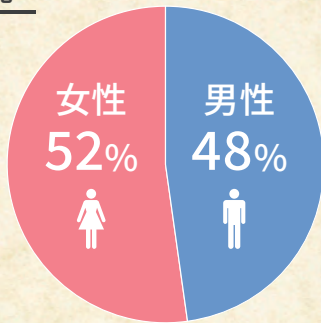

# 20,000円OFF

通常価格 115,500円 → 特別価格 95,500円

この機会にお近くの店舗までお越しく下さい！

キャンペーン適用条件

■ 20代限定プランを除きます ■ キャンペーン期間中にご入会された方に限ります ■ 他の割引・キャンペーンとの併用はできません

出会いから成婚まで大手結婚相談所のツヴァイ

0120-374-281 <https://www.zwei.com/yoyakuwari/>

# 結婚相談所のツヴァイってどんなところ？

結婚相談所は「いつか結婚したい」と思っている人にぴったりの婚活方法です

国内最大級の9万人が活動中!男女とも30代を中心に幅広い年代の方が入会されています

男女比

新規入会者の年代

30代が最多!!

マリッジコンサルタントがご成婚まで丁寧にサポートします

結婚相手を探しているあなたには「マッチング無料体験」がおすすめ!