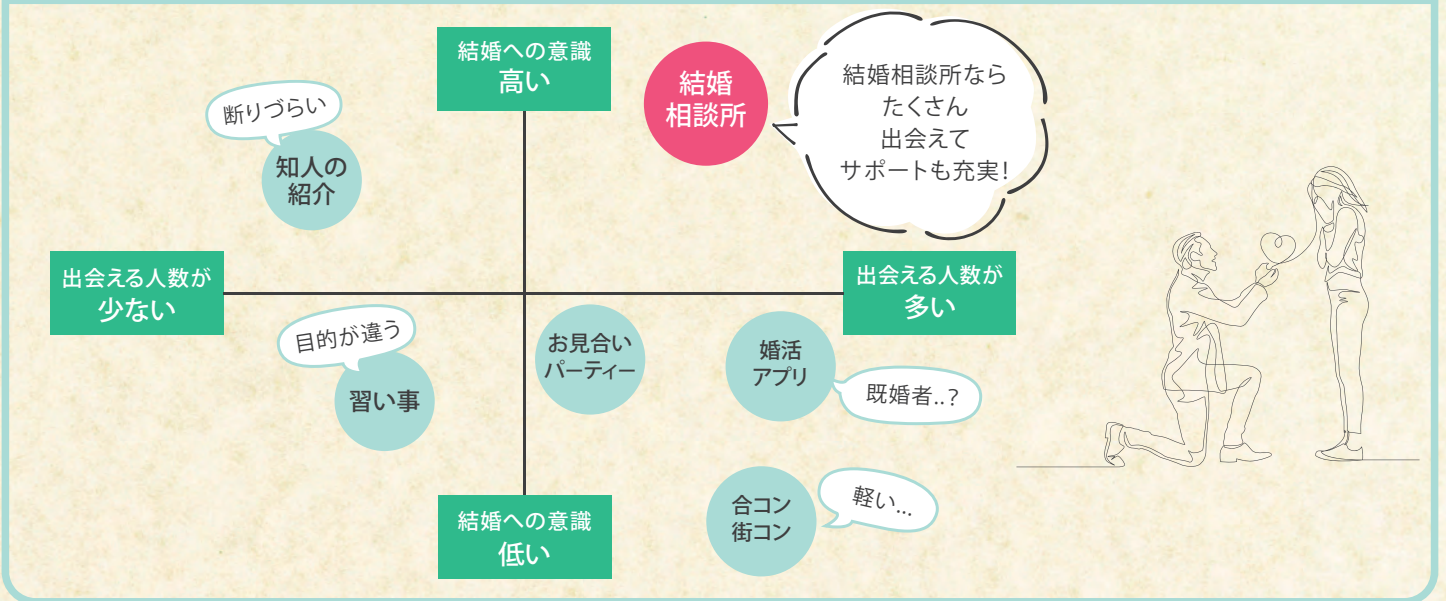

# 20,000円OFF

通常価格 115,500円 → 特別価格 95,500円

この機会にお近くの店舗までお越しく下さい！

キャンペーン適用条件

■ 20代限定プランを除きます ■ キャンペーン期間中にご入会された方に限ります ■ 他の割引・キャンペーンとの併用はできません

出会いから成婚まで大手結婚相談所のツヴァイ

0120-374-281 <https://www.zwei.com/yoyakuwari/>

# 結婚相談所のツヴァイってどんなところ？

結婚相談所は「いつか結婚したい」と思っている人にぴったりの婚活方法です

国内最大級の9万人が活動中!男女とも30代を中心に幅広い年代の方が入会されています

男女比

新規入会者の年代

30代が最多!!

マリッジコンサルタントがご成婚まで丁寧にサポートします

結婚相手を探しているあなたには「マッチング無料体験」がおすすめ!