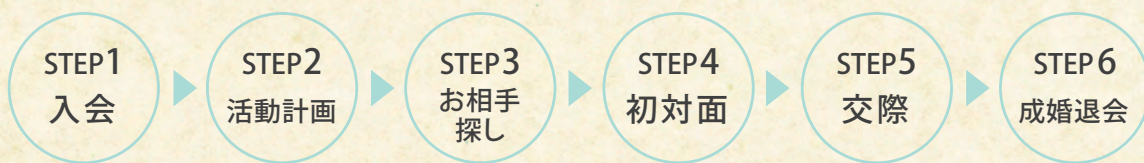

# 20,000円OFF

通常価格 115,500円 → 特別価格 95,500円

この機会にお近くの店舗までお越しく下さい！

キャンペーン適用条件

■ 20代限定プランを除きます ■ キャンペーン期間中にご入会された方に限ります ■ 他の割引・キャンペーンとの併用はできません

出会いから成婚まで大手結婚相談所のツヴァイ

0120-374-281 <https://www.zwei.com/yoyakuwari/>

# 結婚相談所のツヴァイってどんなところ？

結婚相談所は「いつか結婚したい」と思っている人にぴったりの婚活方法です

国内最大級の9万人が活動中!男女とも30代を中心に幅広い年代の方が入会されています

男女比

新規入会者の年代

30代が最多!!

マリッジコンサルタントがご成婚まで丁寧にサポートします

結婚相手を探しているあなたには「マッチング無料体験」がおすすめ!

ツヴァイ店舗では、マッチング無料体験でこんな事ができます!

- ✓ 今まで婚活がうまくいかなかった理由をプロが分析
- ✓ 結婚するとき大切にすべき価値観がわかる価値観診断
- ✓ 結婚に向けた婚活をプランニング
- ✓ 実際に使われている画面を触ってマッチング体験

無理な勧誘はございません。  
お気軽にお越しください

ツヴァイならオンラインでも婚活ができます  
オンラインお見合いからのご成婚実績も!