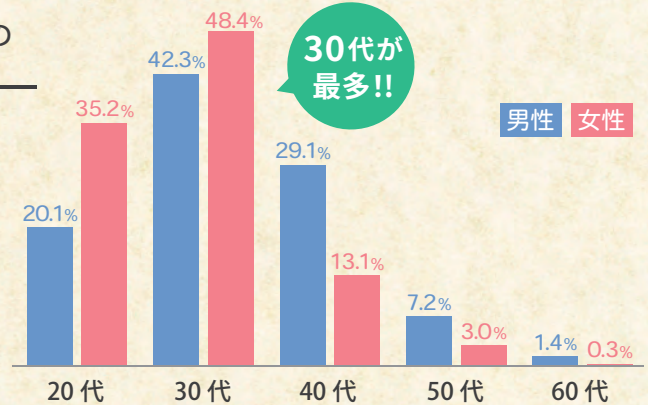

# 20,000円OFF

通常価格 115,500円 → 特別価格 95,500円

この機会にお近くの店舗までお越しく下さい！

キャンペーン適用条件

■ 20代限定プランを除きます ■ キャンペーン期間中にご入会された方に限ります ■ 他の割引・キャンペーンとの併用はできません

出会いから成婚まで大手結婚相談所のツヴァイ

0120-374-281 <https://www.zwei.com/yoyakuwari/>

# 結婚相談所のツヴァイってどんなところ？

結婚相談所は「いつか結婚したい」と思っている人にぴったりの婚活方法です

国内最大級の9万人が活動中!男女とも30代を中心に幅広い年代の方が入会されています

男女比

新規入会者の年代

30代が最多!!

マリッジコンサルタントがご成婚まで丁寧にサポートします

結婚相手を探しているあなたには「マッチング無料体験」がおすすめ!

ツヴァイ店舗では、マッチング無料体験でこんな事ができます!

- ✓ 今まで婚活がうまくいかなかった理由をプロが分析
- ✓ 結婚するとき大切にすべき価値観がわかる価値観診断
- ✓ 結婚に向けた婚活をプランニング
- ✓ 実際に使われている画面を触ってマッチング体験

無理な勧誘はございません。  
お気軽にお越しください

ツヴァイならオンラインでも婚活ができます  
オンラインお見合いからのご成婚実績も!